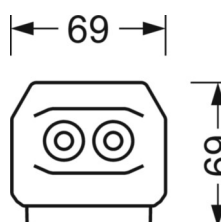

DEEP-LINK

<https://www.regiolum.de/ru/article/19537026270>

Ссылка	LED 21000lm 865
ηLB	100 %
Φ ↓/↑	98 % / 2 %
UGR поп./вдоль	22.3 / 22.9

Механика

цвет корпуса	белый стандартный для электротехники RAL 9016
размеры (LxWxH/DxH)	2299mm x 55mm x 37mm
вес (нетто)	2.3kg
Вид монтажа	сборка трековых систем, световая структура

размеры

L	2299 mm	Длина
В	55 mm	Ширина
Н	37 mm	Высота