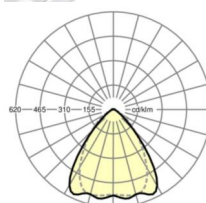

параметры

номер заказа	19537026270
код EAN	4020863435326
номер таможенного тарифа	94051190
Знак прохождения контроля	IP 64, класс защиты I, ENEC10 VDE, F, D, HACCP DIN10500/Food/IFS-пригодность для применения/BRC, Indoor, CE
Степень ударопрочности IK	IK03 (-20°C bis 25°C)
Температура окружающей среды	ta -20°C в 25°C
Особые свойства	Готовность к IoT «Ready for IoT»
Гарантийный срок	5 лет
Государственные программы поддержки	BEG - государственные субсидии для энергосберегающих зданий (действительна только для Германии)

электротехника

Балласт	Электронный драйвер DALI2 (1 штука)
Мощность системы	132W
сетевое напряжение	230V/50Hz
автоматический предохранитель (пусковой ток)	10 штук/B10, 16 штук/B16, 16 штук/C10, 27 штук/C16
класс энергосбережения/Источник света	B

Оптика

Оснастка	LED, цветопередача/оттенок света CRI ≥ 80 / 6500K
Допуск для координаты цветности (MacAdam)	3SDCM
Номинальный световой поток	20545lm
Срок службы LED	50000h L80/B10 (Tq 25°C), 70000h L80/B50 (Tq 25°C)
светоотдача светильников	156lm/W
Угол излучения	80° (C0) / 75° (C90)
UGR поп./вдоль	22.3 / 22.9

DEEP-LINK

<https://www.regiolum.de/ru/article/19537026270>

Ссылка	LED 21000lm 865
ηLB	100 %
Φ ↓/↑	98 % / 2 %
UGR поп./вдоль	22.3 / 22.9